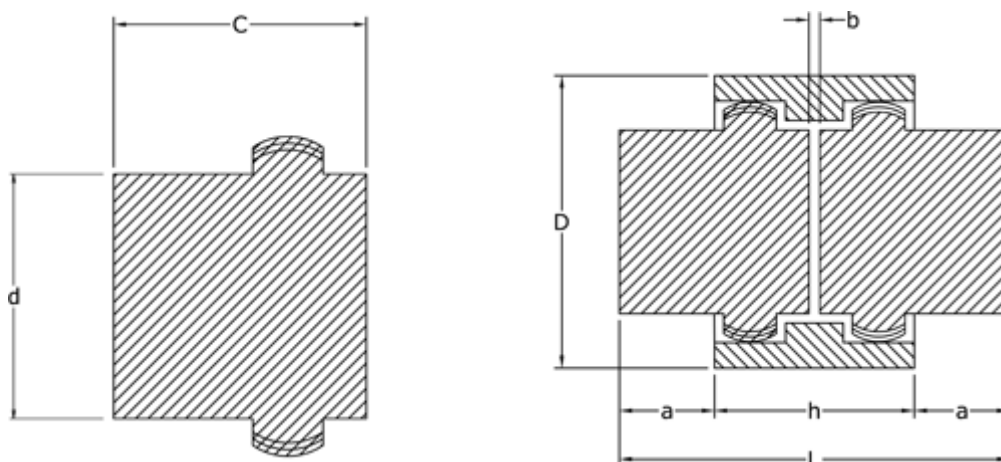

Varenummer: 3310042N  
Beskrivelse: Koblingshalvpart Tandex 42N  
Uboret

## Mål

$a = 18.5$

$b = 4$

$C = 42$

$d = 65.0$

$D = 92$

$h = 51$

$L = 88$